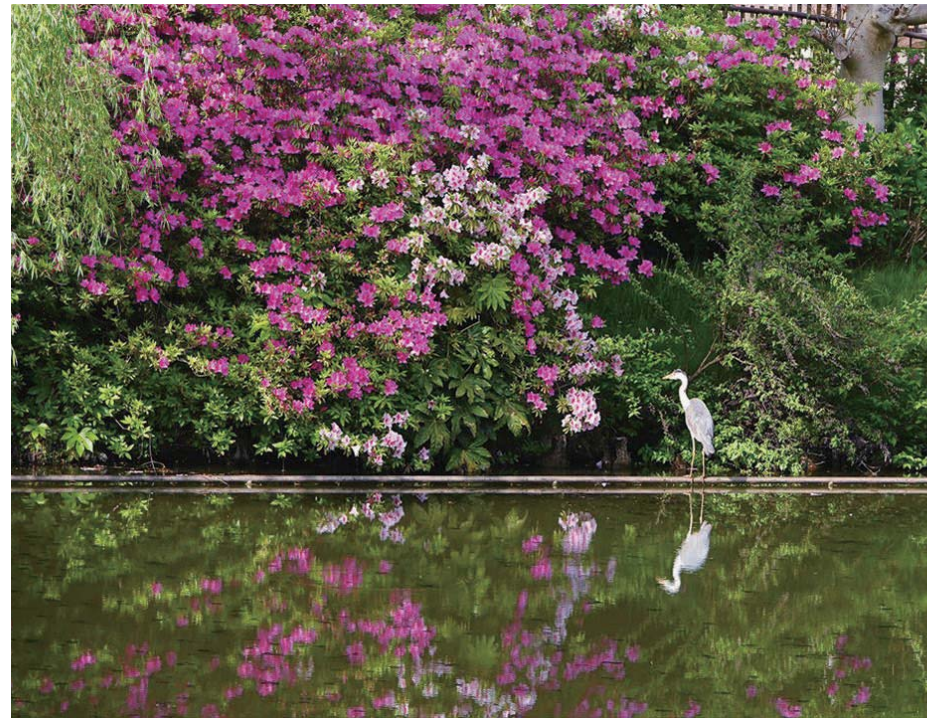

舞岡公園 (撮影: 小澤 正水)

谷矢部池公園 (撮影: 光本 一彦)

柏尾川 (撮影: 石井 繁)

戸塚町 (撮影: 安部 勇人)

5
May

SUN	MON	TUE	WED	THU	FRI	SAT
26	27	28	29 昭和の日	30	1	2
3 憲法記念日	4 みどりの日	5 こどもの日	6 振替休日	7	8	9
10	11	12	13	14	15	16
17	18	19	20	21	22	23
24/31	25	26	27	28	29	30

汲沢御所水公園付近 (撮影: 染谷 篤)

舞岡川 (撮影: @jean.0324)

6
June

SUN	MON	TUE	WED	THU	FRI	SAT
31	1	2	3	4	5	6
7	8	9	10	11	12	13
14	15	16	17	18	19	20
21	22	23	24	25	26	27
28	29	30	1	2	3	4

舞岡公園 (撮影: 増田 謙)

まさかりが淵 (撮影: 染谷 篤)