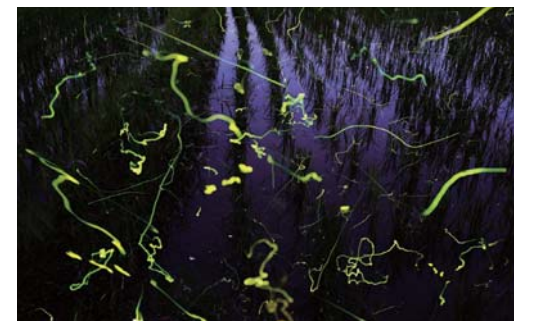

舞岡公園 (撮影: 小澤 正水)

谷矢部池公園 (撮影: 光本 一彦)

柏尾川 (撮影: 石井 繁)

戸塚町 (撮影: 安部 勇人)

5
May

SUN	MON	TUE	WED	THU	FRI	SAT
26	27	28	29 昭和の日	30	1	2
3 憲法記念日	4 みどりの日	5 こどもの日	6 振替休日	7	8	9
10	11	12	13	14	15	16
17	18	19	20	21	22	23
24/31	25	26	27	28	29	30

汲沢御所水公園付近 (撮影: 染谷 篤)

舞岡川 (撮影: @jean.0324)

6
June

SUN	MON	TUE	WED	THU	FRI	SAT
31	1	2	3	4	5	6
7	8	9	10	11	12	13
14	15	16	17	18	19	20
21	22	23	24	25	26	27
28	29	30	1	2	3	4

舞岡公園 (撮影: 増田 謙)

まさかりが淵 (撮影: 染谷 篤)